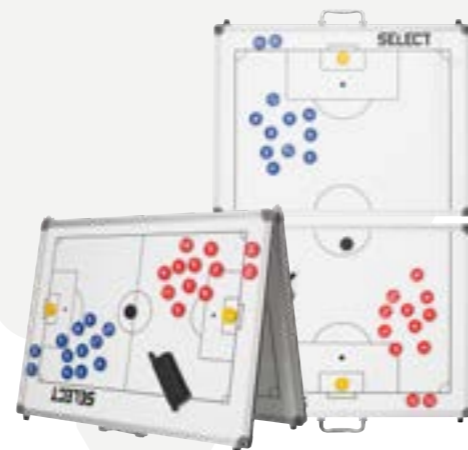

TACTICS CASE A4 ALL GAMES

Style no. 800017

Praktische map in A4-formaat voor verschillende sporten. Bevat papier, pen en magneetjes.

€38,00

MAGNET SET W/27 PCS + PEN + SPONGE

Extra set voor tactiekborden bestaande uit 27 magneten, pen en reinigingsspons.

€25,00

TACTICS BOARD ALU FOOTBALL

Style no. 800019 Maat 60x 90 cm

Tactiekbord voor voetbal. Inclusief magneten, pen en reinigingsspons.

€110,00

TACTICS BOARD ALU FOOTBALL

NEW

€55,00

Style no. 800071 Maat 45 x 30 cm

Tactiekbord voor voetbal. Ideaal om mee naar het veld te nemen. Klein, gemakkelijk en praktisch. Wordt geleverd in een praktisch etui. Kan aan beide kanten gebruikt worden, full court aan de ene kant en half court aan de andere kant. Inclusief 2 cm magneten, pen en reinigingsspons. Afmeting 45 x 30 cm.

TACTICS BOARD ALU HANDBALL

€55,00

Style no. 800070 Maat 45 x 30 cm

Wordt geleverd in een handig etui. Kan aan beide kanten gebruikt worden, full court aan de ene kant en half court aan de andere kant. Inclusief 2 cm magneten, pen en reinigingsspons.

TACTICS BOARD FOLDABLE FOOTBALL

€110,00

Style no. 800020 Maat 60x 90 cm

Praktisch, opvouwbaar tactiekbord. Wordt geleverd in een praktische koffer zodat het meegenomen kan worden naar uitwedstrijden. Kan opgevouwen op een tafel staan. Wit bord aan de achterkant. Inclusief magneten, pen en reinigingsspons.

TRAINING / FREE KICK FIGURE

€125,00

Style no. 800030

160 cm inclusief pinnen. Gemakkelijk te bevestigen in de grond.

TRAINING / FREE KICK FIGURE

€125,00

Style no. 800031

180 cm inclusief pinnen. Gemakkelijk te bevestigen in de grond.

RUBBER BASE F/FIGURE

Style no. 800032

€74,00

Rubberen voet voor vrije trap figuur.

INFLATABLE FREE KICK FIGURE

Style no. 800047 175 cm

€148,00

Style no. 800047 205 cm

€162,00