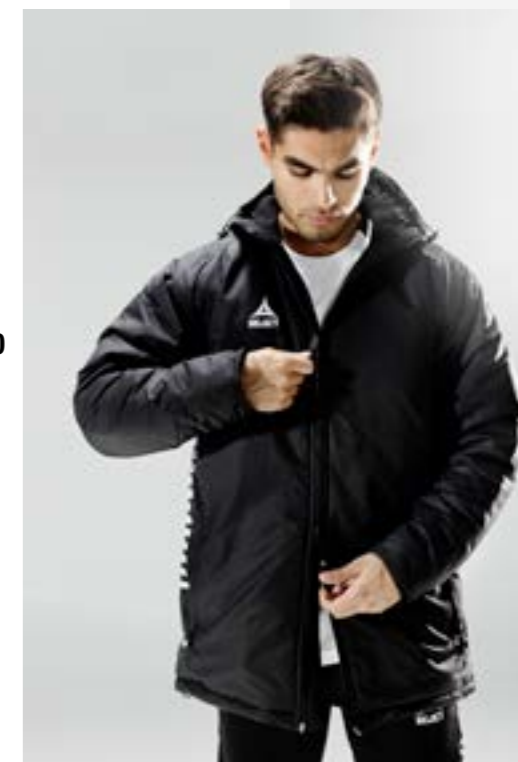

Blauw

Groen

Rood

Marine

Zwart

TRAINING ZIP JACKET SPAIN WOMEN

€50,00

Style no. 610093 Maat XS-S-M-L-XL

Zakken met rits.
Perfect voor training.
Dames pasvorm.

Zwart

Marine

TRAINING PANTS REGULAR FIT SPAIN WOMEN

€45,00

Style no. 610096 Maat XS-S-M-L-XL

Met ritsopening onderaan de pijpen.
Perfect voor training.

Zwart

Blauw

Marine

Rood

TRAINING JACKET SPAIN

€60,00

Style no. 610086
Maat S-M-L-XL-XXL-XXXL

Style no. 610085
Maat 6-8-10-12-14

Ventilatie op de rug.
Met capuchon die in de kraag kan worden
weggevouwen.
2 zakken met ritsen.
Wind- en waterdicht.

Zwart

COACH JACKET SPAIN

€150,00

Style no. 610078
Maat S-M-L-XL-XXL-XXXL

Maat 12-14

Kraag van microfleece voor optimaal
comfort.
Micro fleece zakken en onderrug.
2-weg YKK ritssluiting.
Stormmanchetten.

Zwart

WINDBREAKER SPAIN

Style no. 610088
Maat S-M-L-XL-XXL-XXXL

Style no. 610087
Maat 6-8-10-12-14

€50,00

€48,50

Elastische onderste boord en manchetten.
Perfect voor training.
Wind- en waterdicht.