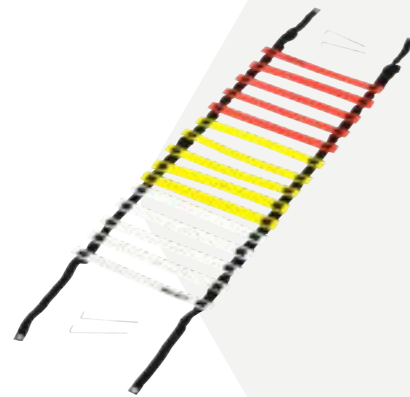

AGILITY LADDER

Style no. 800023 €47,00

Ideaal voor coördinatie training in de buitenlucht.
6,5 meter lang.
3 Verschillende kleuren voor verschillende coördinatie runs.
Inclusief haringen om hem aan het grasveld te bevestigen.
Tas inbegrepen.