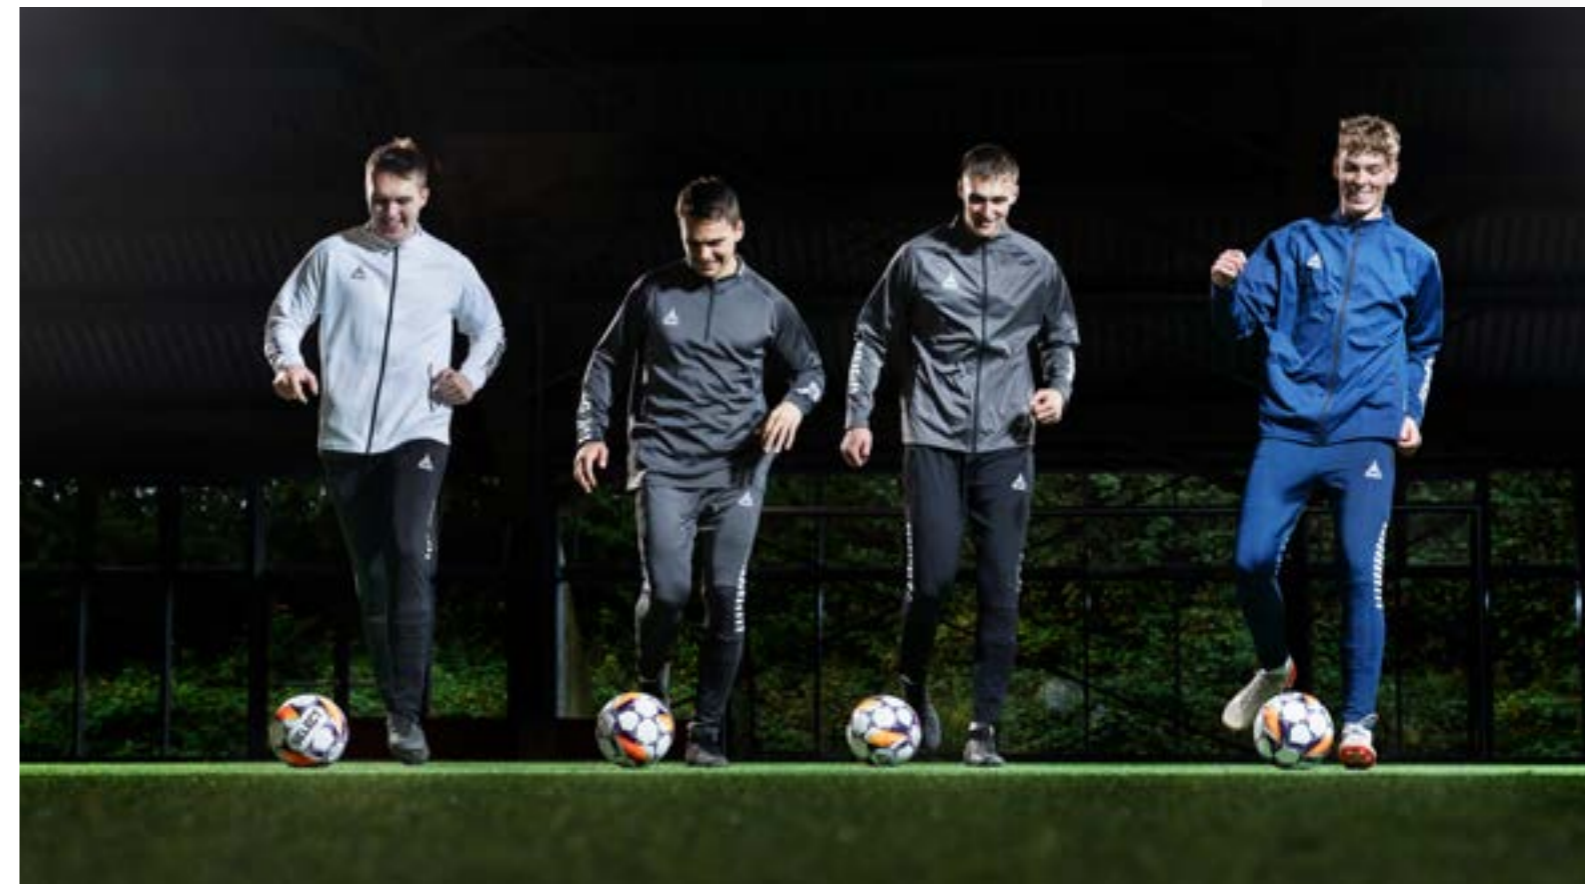

Style no. 610112 Maat XS-S-M-L-XL-XXL-XXXL

€65,00

NEW

2 zijzakken met rits.
Slim fit.
Wicking Moisture Management System.
Sneldrogend, ademend en lichtgewicht.
Alleen beschikbaar in volwassen maten.
90% Gerecycleerd polyester.